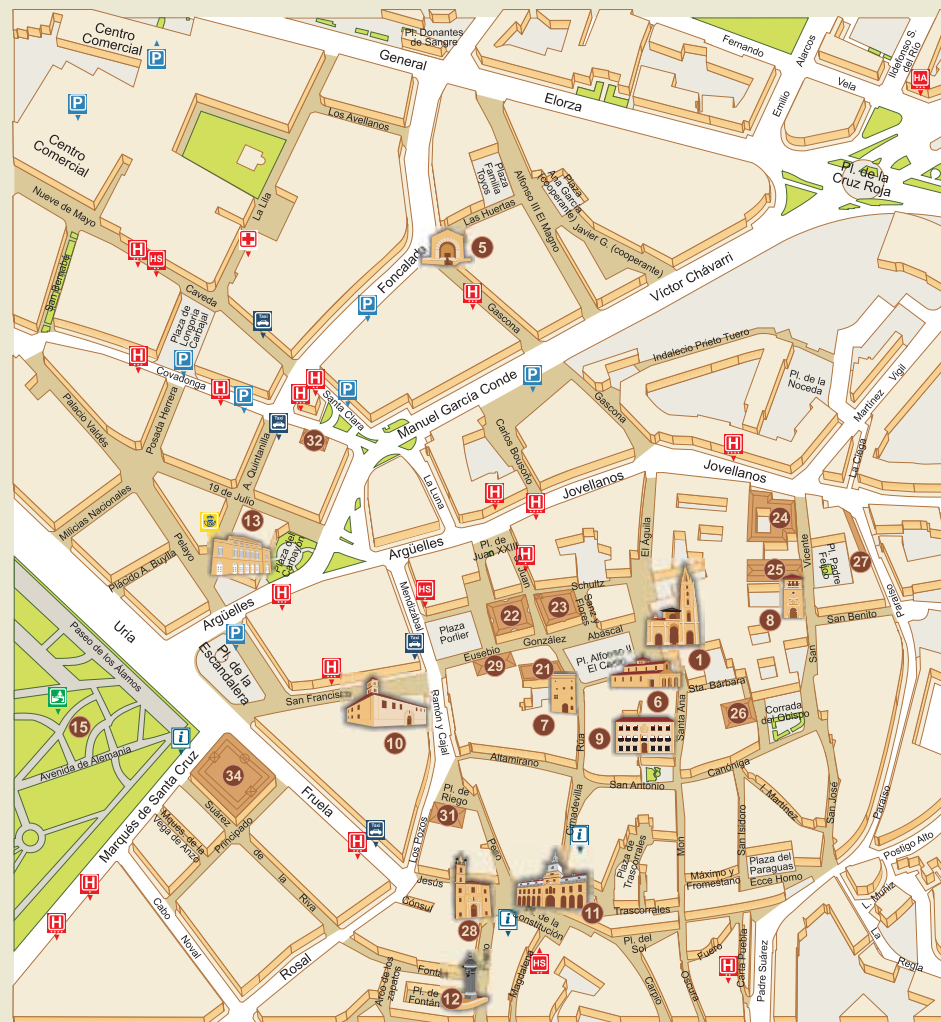

- 1 Catedral
- 2 Santa María del Naranco *
- 3 San Miguel de Lillo *
- 4 San Julián de los Prados *
- 5 Fuente Foncalada
- 6 Iglesia de San Tirso
- 7 Palacio de la Rúa
- 8 Antiguo Convento de San Vicente - Museo Arqueológico
- 9 Palacio de Velarde - Museo Bellas Artes de Asturias
- 10 Universidad de Oviedo
- 11 Ayuntamiento
- 12 Plaza del Fontán
- 13 Teatro Campoamor
- 14 Antiguo Hospicio Provincial *
- 15 Campo de San Francisco
- 16 Auditorio Príncipe Felipe *
- 17 Casa de los Llanes
- 18 Palacio de Camposagrado
- 19 Palacio de Valdecarzana
- 20 Monasterio de San Pelayo
- 21 Santa M^a Real de la Corte
- 22 Palacio Episcopal
- 23 Restos de la Muralla
- 24 Iglesia de San Isidoro
- 25 Palacio Conde de Toreno
- 26 Palacio del Marqués de San Feliz *
- 27 Palacio de Bernaldo Quirós
- 28 Portada del antiguo Convento de Santa Clara
- 29 Iglesia-Convento de Santo Domingo *
- 30 Palacio de la Junta General del Principado de Asturias

Centro y Casco Histórico de Oviedo

* Ver plano grande